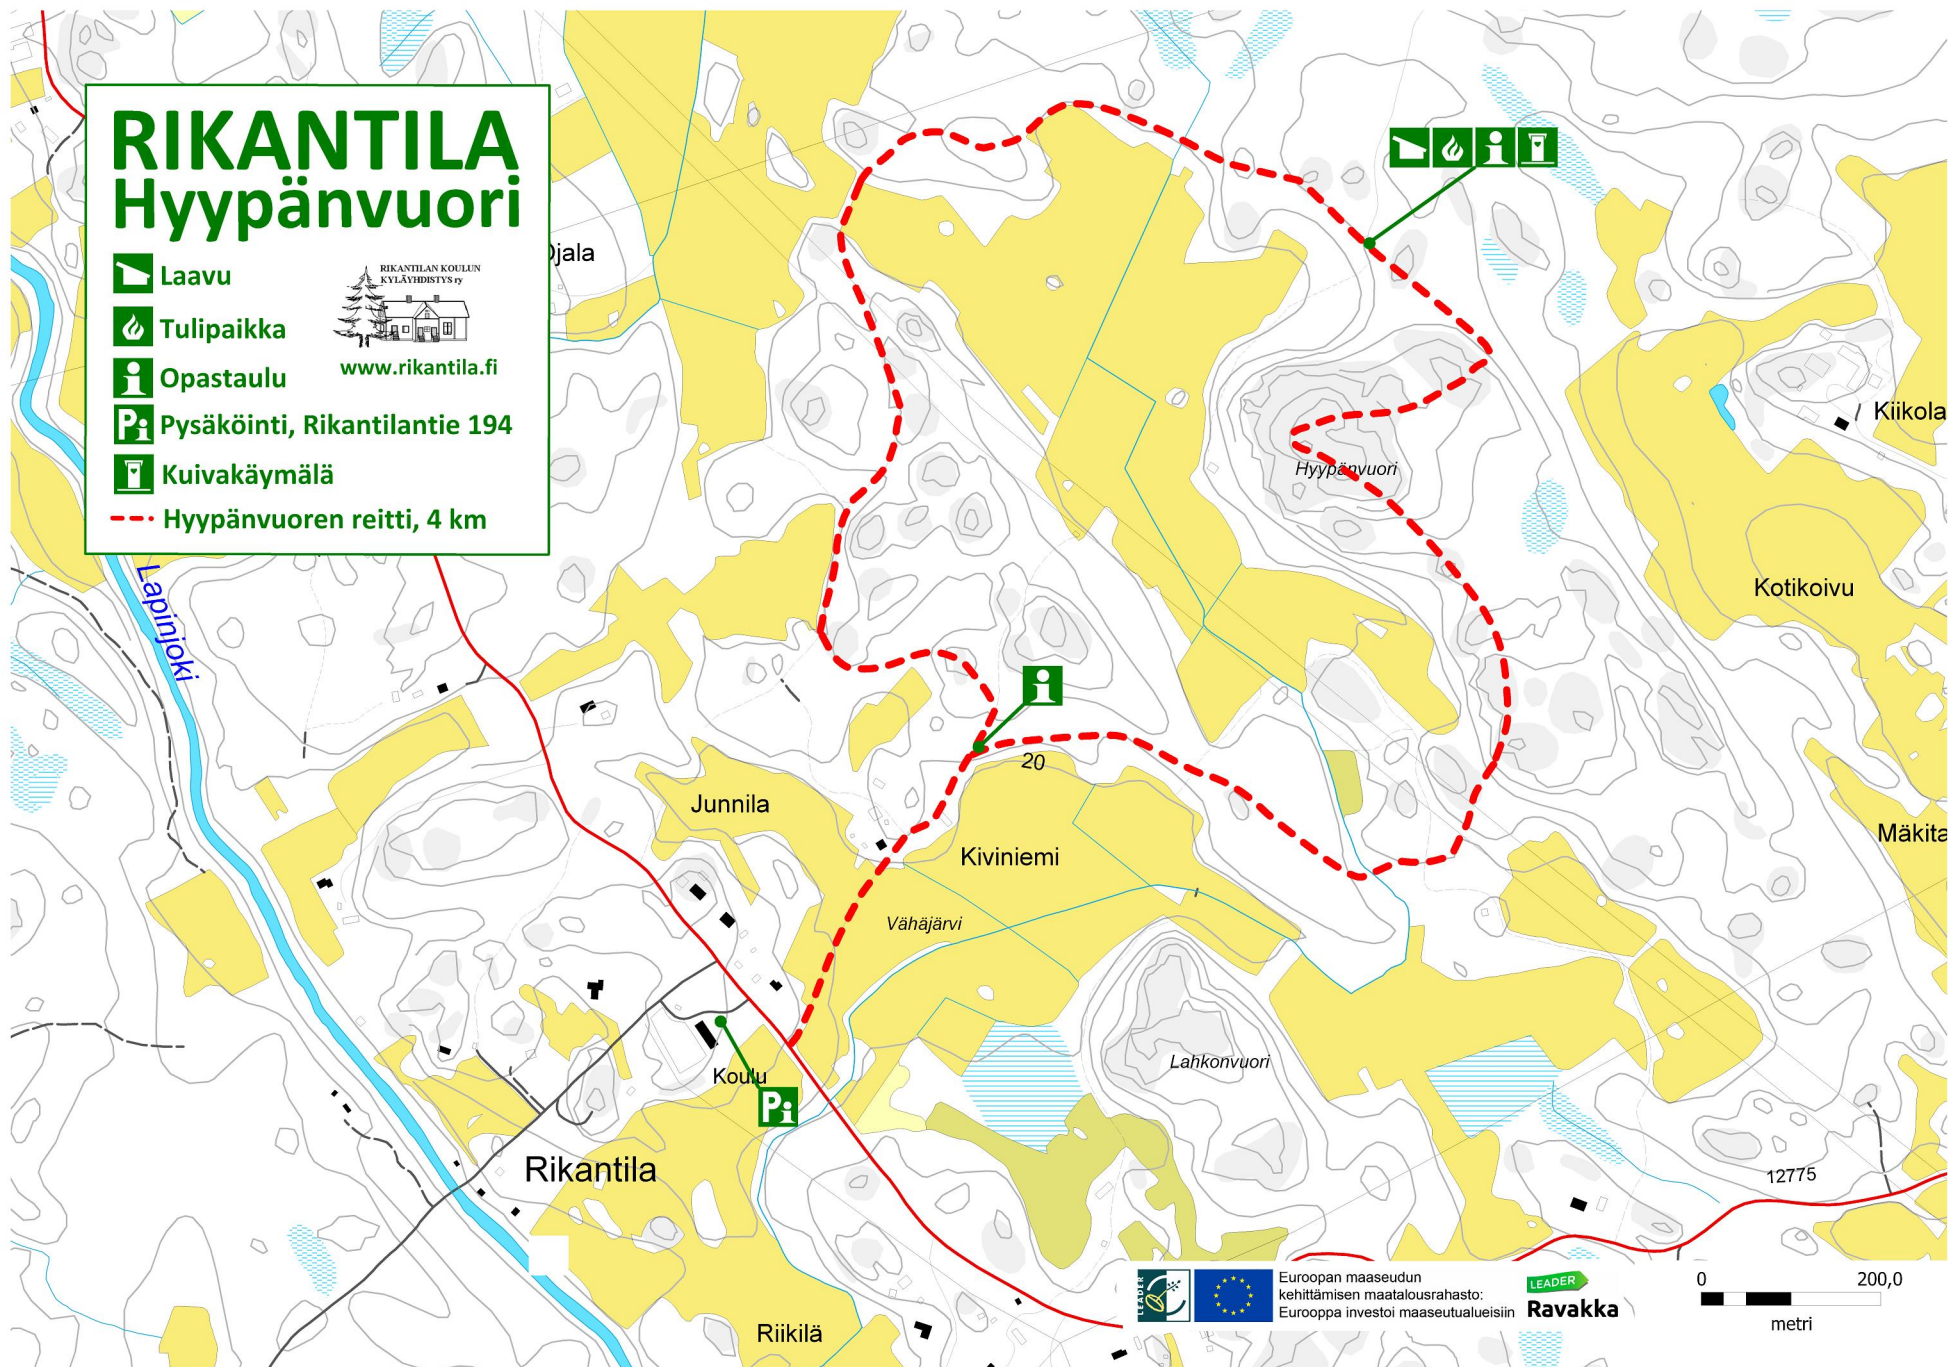

RIKANTILA Hyypänvuori

 Laavu

 Tulipaikka

 Opastaulu

 Pysäköinti, Rikantilantie 194

 Kuivakäymälä

 Hyypänvuoren reitti, 4 km

www.rikantila.fi